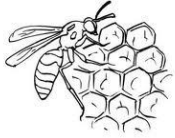

Le totem indien

Le **poteau totem** est un poteau en bois des tribus amérindiennes de la côte nord-ouest de l'Amérique du Nord. C'est le symbole, l'arbre généalogique d'une famille. Les animaux représentés sur les totems comme le castor, l'ours, le loup, la baleine, le corbeau, l'aigle, la grenouille et le serpent servent à affirmer visuellement l'appartenance à un groupe et son identité.

Les poteaux totem peuvent avoir plusieurs dizaines de mètres de haut. Étant en bois ils ne se conservent pas plus de cent ans.

Le mot *totem* vient de "odoodeman" un mot de la [langue ojibwés](#) qui signifie "sa famille, son clan", ou "blason de la famille".

Les totems représentent des animaux qui ont toujours eu une place très importante dans la vie Amérindienne. Tous les animaux du plus petit papillon jusqu'au grand bison possédaient des pouvoirs précieux qui pouvaient être transmis aux hommes.

ABEILLE : symbolise la fête.

AIGLE : représente la grande sagesse, l'autorité et le pouvoir, le courage.

BALEINE : considérée comme le maître de l'océan. Ce mammifère sait mériter beaucoup de respect et symbolise une longue vie et surtout le pouvoir.