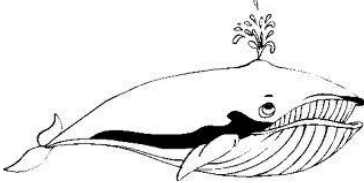

Le totem indien

Le **poteau totem** est un poteau en bois des tribus amérindiennes de la côte nord-ouest de l'Amérique du Nord. C'est le symbole, l'arbre généalogique d'une famille. Les animaux représentés sur les totems comme le castor, l'ours, le loup, la baleine, le corbeau, l'aigle, la grenouille et le serpent servent à affirmer visuellement l'appartenance à un groupe et son identité.

Les poteaux totem peuvent avoir plusieurs dizaines de mètres de haut. Étant en bois ils ne se conservent pas plus de cent ans.

Le mot *totem* vient de "odoodeman" un mot de la [langue ojibwés](#) qui signifie "sa famille, son clan", ou "blason de la famille".

Les totems représentent des animaux qui ont toujours eu une place très importante dans la vie Amérindienne. Tous les animaux du plus petit papillon jusqu'au grand bison possédaient des pouvoirs précieux qui pouvaient être transmis aux hommes.

ABEILLE : symbolise la fête.

AIGLE : représente la grande sagesse, l'autorité et le pouvoir, le courage.

BALEINE : considérée comme le maître de l'océan. Ce mammifère sait mériter beaucoup de respect et symbolise une longue vie et surtout le pouvoir.